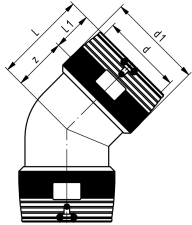

Elbow 45°

- PE 100 SDR 11 (ISO S5)
- 10 bar Gas / 16 bar Water
- 4 mm pin connectors
- Limited path fusion indicators
- Two separate fusion zones

d (mm)	Code	SP	Weight (kg)	d1 (mm)	L (mm)	L1 (mm)	z (mm)
200	753 151 819	1	7.566	250	232	104	128
225	753 151 820	1	11.300	280	247	112	135
250	753 151 821	1	13.500	310	275	123	152