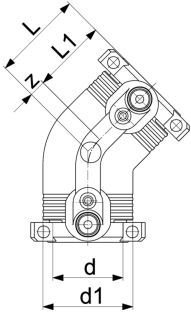

## Elbow 45° With integral pipe fixation

- PE 100 SDR 11 (ISO S5)
- 10 bar Gas / 16 bar Water
- 4 mm pin connectors
- Limited path fusion indicators

d (mm)	Code	SP	Weight (kg)	d1 (mm)	L (mm)	L1 (mm)	z (mm)
32	<b>753 151 608</b>	1	0.075	44	44	36	8
40	<b>753 151 609</b>	1	0.106	54	50	39	11
50	<b>753 151 610</b>	1	0.171	66	56	43	13
63	<b>753 151 611</b>	1	0.252	81	63	48	15